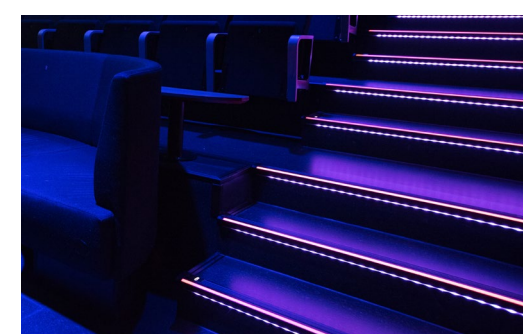

WIĘCEJ INFORMACJI ZNAJDZIESZ NA NASZEJ STRONIE www.lars.pl