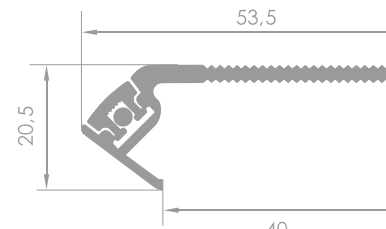

Kolor profilu: ■■

PROFIL SCHODOWY DUO LED UNI

Dzięki swojej UNIwersalności, antypoślizgowy i w całości aluminiowy profil z podwójnym podświetleniem krawędzi i podstopnicy jest najczęściej wybieranym produktem. Podświetlenie LED dostępne jest w dowolnym kolorze lub w wersji RGB oraz z opcją liniowego podświetlenia dołu profilu.

Kolor profilu: ■■

PROFIL SCHODOWY NAKŁADANY

Prosty w montażu, uniwersalny i antypoślizgowy profil, który widocznie zaznacza niebezpieczne krawędzie schodów.

Kolor profilu: ■■

PROFIL SCHODOWY STEPLINE

Klasyczny antypoślizgowy profil aluminiowy z podświetleniem krawędzi stopnia, gwarantuje liniowość podświetlenia oraz pełną kontrolę nad intensywnością światła.