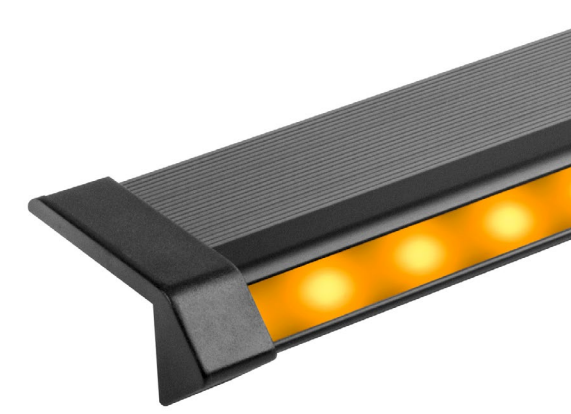

Kolor profilu: ■■■

PROFIL NAROŻNIKOWY LA

Wielofunkcyjny profil LA jest atrakcyjnym elementem dekoracyjnym. Może być montowany przy krawędziach ścian, sufitów, szafek oraz wielu innych, a obrotowy uchwyt mocujący pozwala dowolnie ustawić kąt świecenia.

Kolor profilu: ■■

PROFIL SCHODOWY COMBO

Profil przykręcony jest do niewykończonych krawędzi stopnia. Kryje wsuniętą pod niego wykładzinę. Dodatkowo został wyposażony we wkładkę antypoślizgową wykonaną z materiału odpornego na ścieranie. COMBO wytrzymuje nawet duże naprężenia.

Kolor profilu: ■■

PROFIL SCHODOWY DUO LED UNI

Dzięki swojej UNIwersalności, antypoślizgowy i w całości aluminiowy profil z podwójnym podświetleniem krawędzi i podstopnicy jest najczęściej wybieranym produktem. Podświetlenie LED dostępne jest w dowolnym kolorze lub w wersji RGB oraz z opcją liniowego podświetlenia dołu profilu.

Kolor profilu: ■■

PROFIL SCHODOWY NAKŁADANY

Prosty w montażu, uniwersalny i antypoślizgowy profil, który widocznie zaznacza niebezpieczne krawędzie schodów.

Kolor profilu: ■■

PROFIL SCHODOWY STEPLINE

Klasyczny antypoślizgowy profil aluminiowy z podświetleniem krawędzi stopnia, gwarantuje liniowość podświetlenia oraz pełną kontrolę nad intensywnością światła.