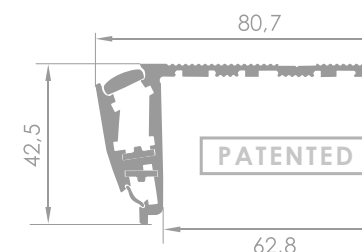

Kolor profilu: ■■