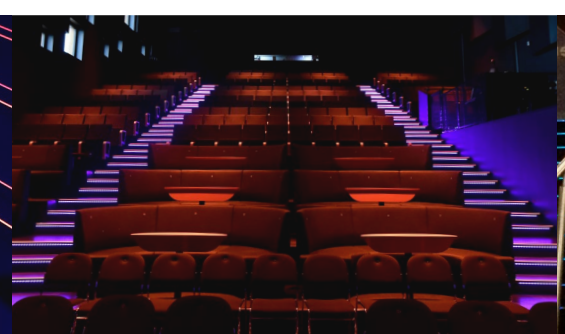

WIĘCEJ INFORMACJI ZNAJDZIESZ NA NASZEJ STRONIE www.lars.pl