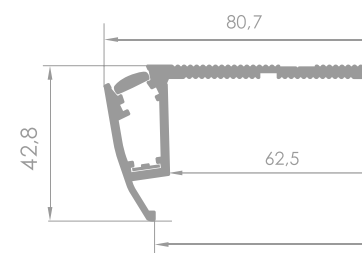

Kolor profilu: ■■

PROFIL SCHODOWY NAKŁADANY

Prosty w montażu, uniwersalny i antypoślizgowy profil, który widocznie zaznacza niebezpieczne krawędzie schodów.

Kolor profilu: ■■

PROFIL SCHODOWY STEPLINE

Klasyczny antypoślizgowy profil aluminiowy z podświetleniem krawędzi stopnia, gwarantuje liniowość podświetlenia oraz pełną kontrolę nad intensywnością światła.