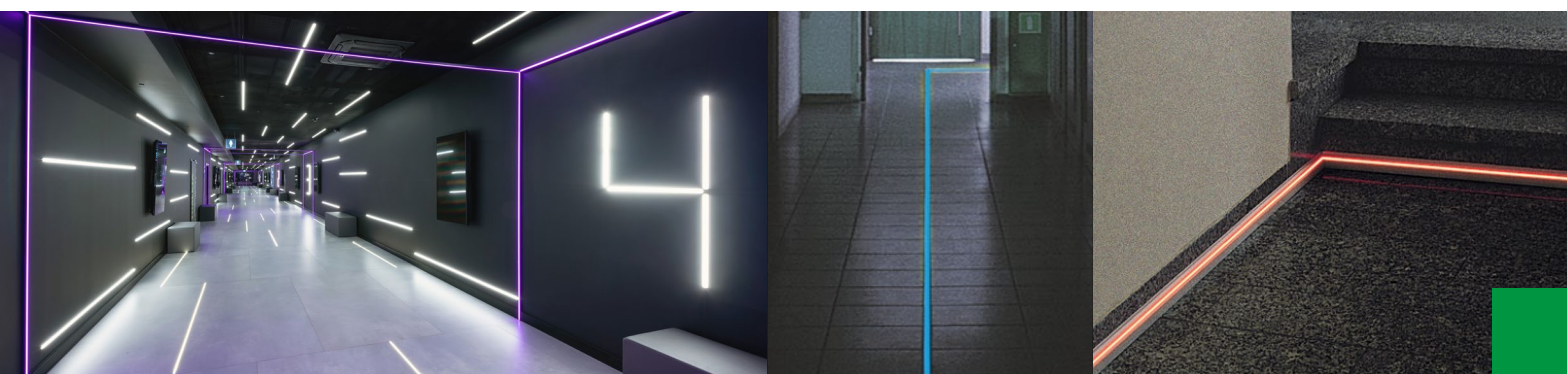

ul. Świerkowa 14
64-320 Niepruszewo
POLSKA - POLAND

+48 61 840 40 70
oswietlenie@lars.pl
www.lars.pl

Simply brighter.

ver. 3.5