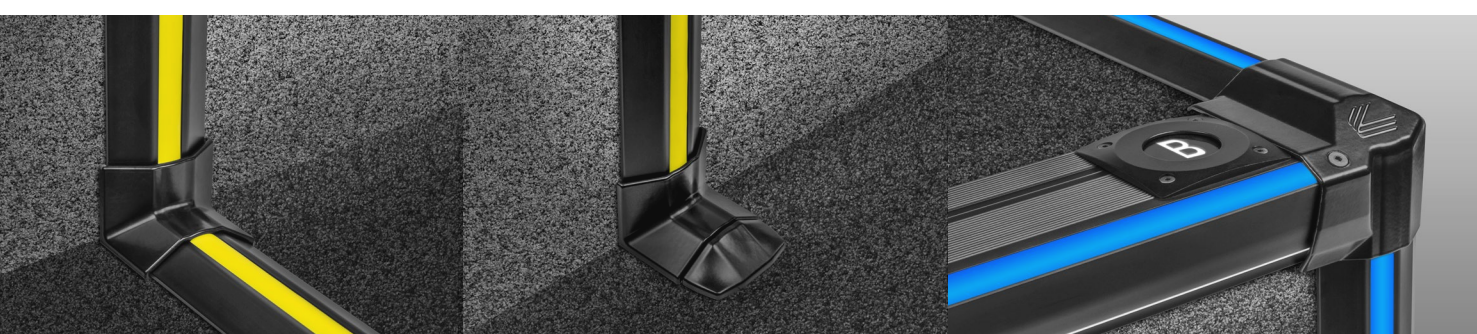

WIĘCEJ INFORMACJI ZNAJDZIESZ NA NASZEJ STRONIE www.lars.pl