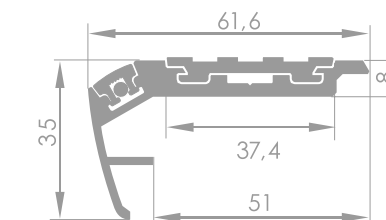

Produkt dostępny z profilami DUO LED UNI i STEPLINE.

PROFIL SCHODOWY STREAMLINE DUO

Najnowszy profil z gamy, zawiera wszystko, czego od profilu przeszklowego można wymagać: antypoślizgową wkładkę dostępną w dowolnym kolorze, personalizowane oznaczenie rzędu, liniowe podświetlenie LED góra-dół, regulowane zaślepki oraz maskowanie śrub montażowych.

Kolor profilu: ■■

PROFIL SCHODOWY COMBO

Profil przykręcony jest do niewykończonych krawędzi stopnia. Kryje wsuniętą pod niego wykładzinę. Dodatkowo został wyposażony we wkładkę antypoślizgową wykonaną z materiału odpornego na ścieranie. COMBO wytrzymuje nawet duże naprężenia.