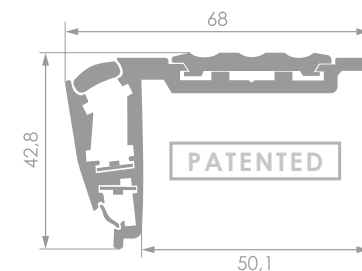

Produkt dostępny z profilami DUO LED UNI i STEPLINE.

PROFIL SCHODOWY STREAMLINE DUO

Najnowszy profil z gamy, zawiera wszystko, czego od profilu przeszklowego można wymagać: antypoślizgową wkładkę dostępną w dowolnym kolorze, personalizowane oznaczenie rzędu, liniowe podświetlenie LED góra-dół, regulowane zaślepki oraz maskowanie śrub montażowych.