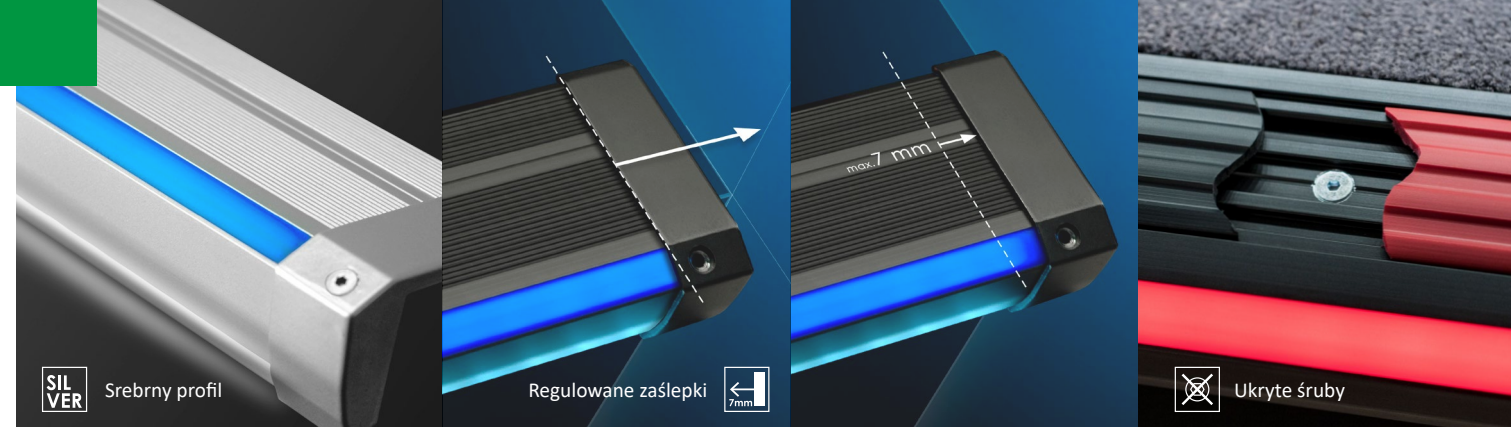

PROFIL NAROŻNIKOWY PRZYŚCIENNY

Wyjątkowo prosty montaż oraz jakość wykonania sprawia, że WALL jest często wybieranym produktem. Modułowa konstrukcja usprawnia instalację źródła światła przy krawędziach ścian, podłóg itp.

Kolor profilu: ■■■

PROFIL NAROŻNIKOWY LA

Wielofunkcyjny profil LA jest atrakcyjnym elementem dekoracyjnym. Może być montowany przy krawędziach ścian, sufitów, szafek oraz wielu innych, a obrotowy uchwyt mocujący pozwala dowolnie ustawić kąt świecenia.

Kolor profilu: ■

PROFIL UNIwersALNY LAP

Prosty aluminiowy profil z dużą powierzchnią świecąca. Sprawdza się idealnie w ścianach, podłogach, meblach itp.

Kolor profilu: ■ standard
■ opcja

PROFIL UNIwersALNY PRYZMA

Zaprojektowany do montowania na płaskich powierzchniach, takich jak sufity czy podłoga. Unikalne rozwiązanie bez konieczności tworzenia bruzd.

Kolor profilu: ■■■

	STREAMLINE DUO	DUO LED UNI	STEP LINE	COMBO	NAKŁADANY	WEWNĘTRZNY	PRZYŚCIENNY	LA	LAP	PRYZMA
ALU	✓	✓	✓	✓	✓	✓	✓	✓	✓	✓
SILVER	✓	✓	✓	—	✓	✓	✓	—	✓	✓
2X	✓	✓	—	—	—	—	nd.	nd.	nd.	nd.
A	✓	✓	✓	✓	—	—	nd.	nd.	nd.	nd.
LED	✓	✓	✓	✓	✓	✓	✓	✓	✓	✓
LED	✓	✓	✓	—	—	—	✓	✓	✓	—
LED	✓	✓	nd.	nd.	nd.	nd.	nd.	nd.	nd.	nd.
LUMITEC	—	—	—	✓	✓	✓	✓	—	—	✓
7mm	✓	✓	✓	—	—	—	—	—	—	—
✕	✓	—	—	✓	—	—	✓	✓	✓	✓
£	—	✓	✓	—	—	—	nd.	nd.	nd.	nd.