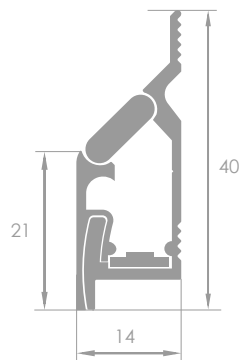

PROFIL NAROŻNIKOWY PRZYŚCIENNY

Wyjątkowo prosty montaż oraz jakość wykonania sprawia, że WALL jest często wybieranym produktem. Modułowa konstrukcja usprawnia instalację źródła światła przy krawędziach ścian, podłóg itp.