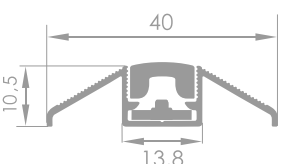

Zaprojektowany do montowania na płaskich powierzchniach, takich jak sufity czy podłoga. Unikalne rozwiązanie bez konieczności tworzenia bruzd.

Kolor profilu: ■■■

	STREAMLINE DUO	DUO LED UNI	STEP LINE	COMBO	NAKŁADANY	WEWNĘTRZNY	PRZYŚCIENNY	LA	LAP	PRYZMA
ALU	✓	✓	✓	✓	✓	✓	✓	✓	✓	✓
SILVER	✓	✓	✓	—	✓	✓	✓	—	✓	✓
2X	✓	✓	—	—	—	—	nd.	nd.	nd.	nd.
A	✓	✓	✓	✓	—	—	nd.	nd.	nd.	nd.
LED	✓	✓	✓	✓	✓	✓	✓	✓	✓	✓
LED	✓	✓	✓	—	—	—	✓	✓	✓	—
LED	✓	✓	nd.	nd.	nd.	nd.	nd.	nd.	nd.	nd.
LUMITEC	—	—	—	✓	✓	✓	✓	—	—	✓
7mm	✓	✓	✓	—	—	—	—	—	—	—
✕	✓	—	—	✓	—	—	✓	✓	✓	✓
£	—	✓	✓	—	—	—	nd.	nd.	nd.	nd.