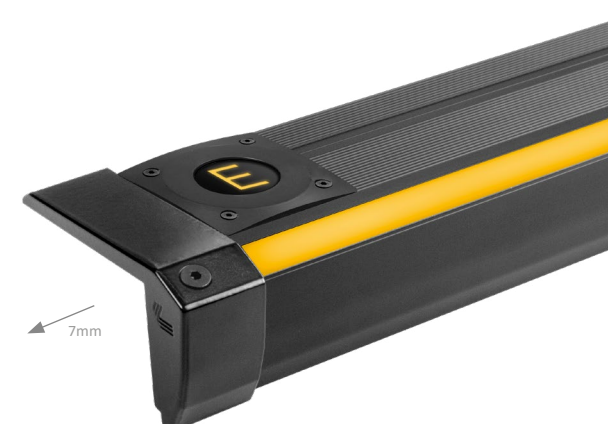

Produkt dostępny z profilami DUO LED UNI i STEPLINE.

PROFIL SCHODOWY STREAMLINE DUO

Najnowszy profil z gamy, zawiera wszystko, czego od profilu przeszklowego można wymagać: antypoślizgową wkładkę dostępną w dowolnym kolorze, personalizowane oznaczenie rzędu, liniowe podświetlenie LED góra-dół, regulowane zaślepki oraz maskowanie śrub montażowych.

Kolor profilu: ■■

PROFIL SCHODOWY DUO LED UNI

Dzięki swojej UNIwersalności, antypoślizgowy i w całości aluminiowy profil z podwójnym podświetleniem krawędzi i podstopnicy jest najczęściej wybieranym produktem. Podświetlenie LED dostępne jest w dowolnym kolorze lub w wersji RGB oraz z opcją liniowego podświetlenia dołu profilu.

Kolor profilu: ■■

PROFIL SCHODOWY NAKŁADANY

Prosty w montażu, uniwersalny i antypoślizgowy profil, który widocznie zaznacza niebezpieczne krawędzie schodów.

Kolor profilu: ■■

PROFIL SCHODOWY STEPLINE

Klasyczny antypoślizgowy profil aluminiowy z podświetleniem krawędzi stopnia, gwarantuje liniowość podświetlenia oraz pełną kontrolę nad intensywnością światła.

Kolor profilu: ■■

PROFIL SCHODOWY WEWNĘTRZNY

Unikalna faktura profilu pozwala montować go pod płytkami ceramicznymi. Dzięki temu profil zostaje ukryty, a na widoku pozostaje jedynie efektowne podświetlenie.