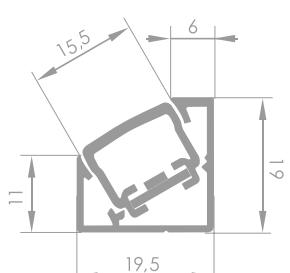

Kolor profilu: ■