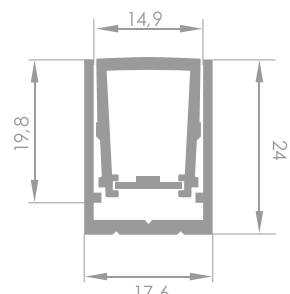

Kolor profilu: ■ standard
■ opcja