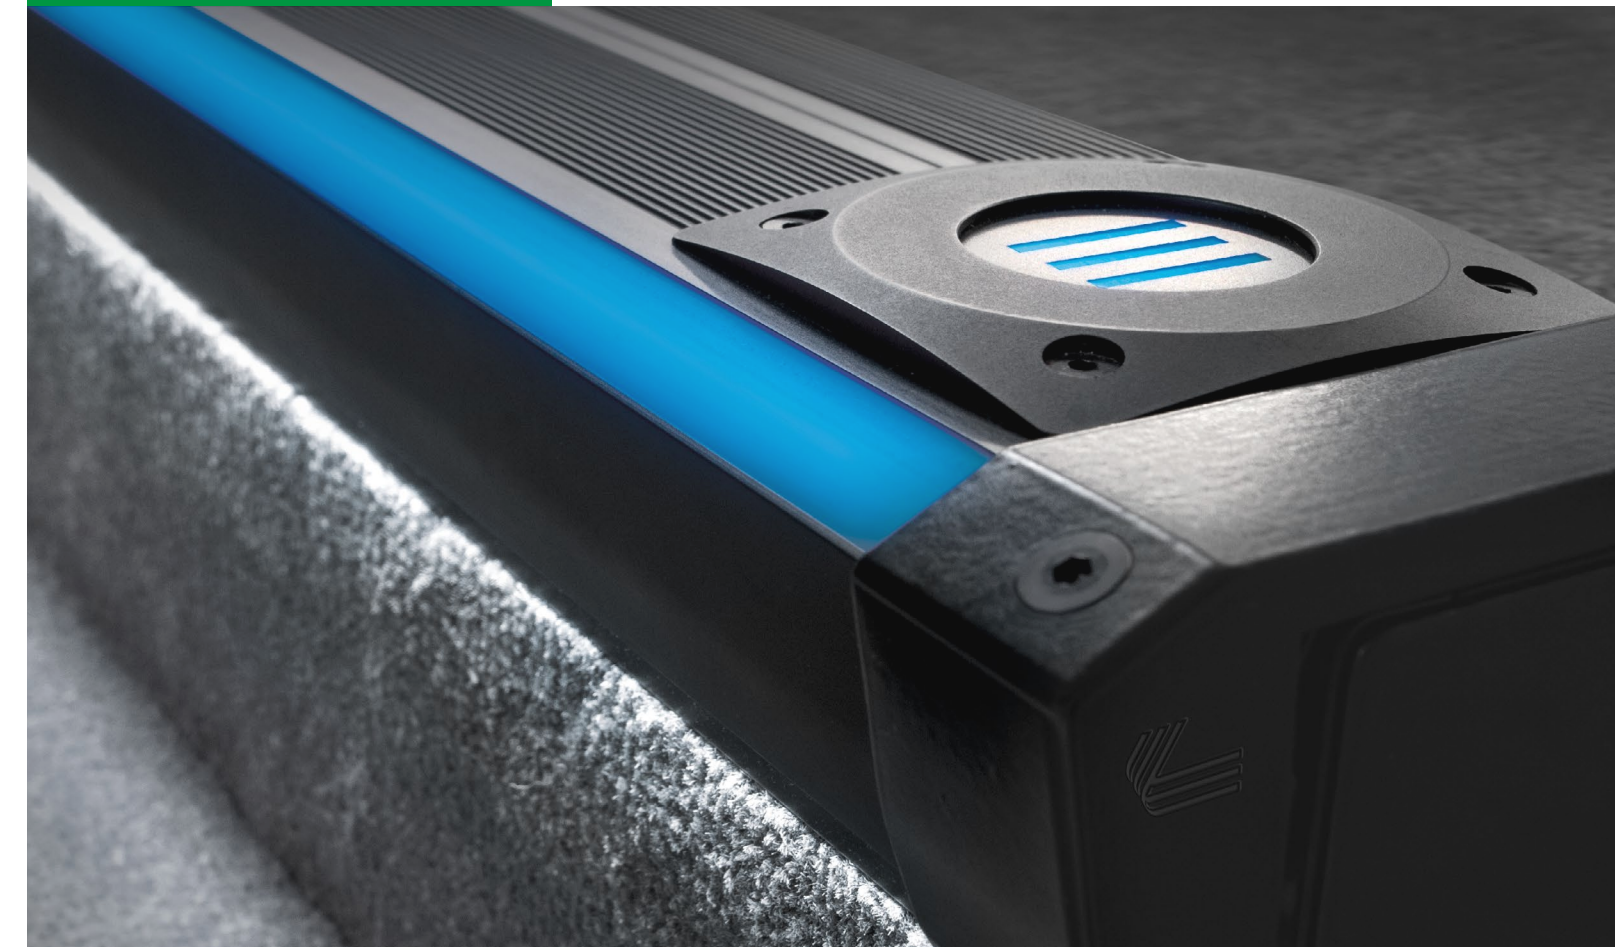

Oświetlenie przeszkodowe

Systemy oświetleniowe do kin, teatrów, sektora HORECA i innych