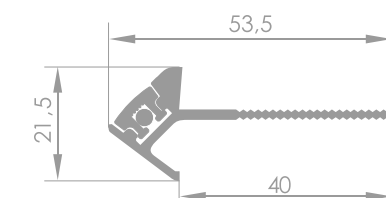

Kolor profilu: ■■