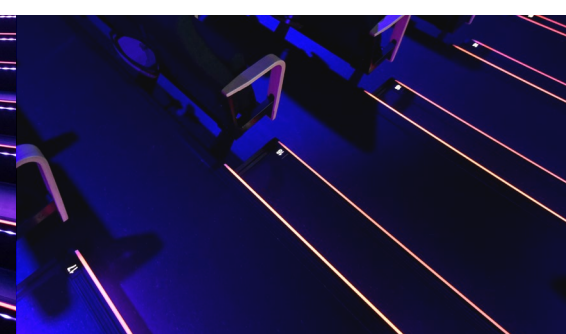

WIĘCEJ INFORMACJI ZNAJDZIESZ NA NASZEJ STRONIE www.lars.pl