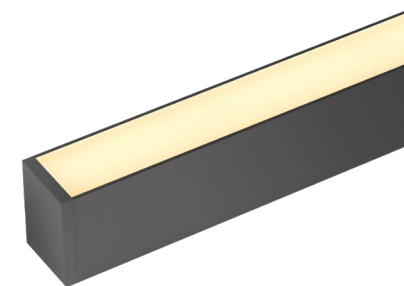

PROFIL NAROŻNIKOWY PRZYŚCIENNY

Wyjątkowo prosty montaż oraz jakość wykonania sprawia, że WALL jest często wybieranym produktem. Modułowa konstrukcja usprawnia instalację źródła światła przy krawędziach ścian, podłóg itp.

Kolor profilu: ■■■

PROFIL NAROŻNIKOWY LA

Wielofunkcyjny profil LA jest atrakcyjnym elementem dekoracyjnym. Może być montowany przy krawędziach ścian, sufitów, szafek oraz wielu innych, a obrotowy uchwyt mocujący pozwala dowolnie ustawić kąt świecenia.

Kolor profilu: ■

PROFIL UNIwersALNY LAP

Prosty aluminiowy profil z dużą powierzchnią świecąca. Sprawdza się idealnie w ścianach, podłogach, meblach itp.

Kolor profilu: ■ standard
■ opcja

PROFIL UNIwersALNY PRYZMA

Zaprojektowany do montowania na płaskich powierzchniach, takich jak sufity czy podłoga. Unikalne rozwiązanie bez konieczności tworzenia bruzd.

Kolor profilu: ■■■

	STREAMLINE DUO	DUO LED UNI	STEP LINE	COMBO	NAKŁADANY	WEWNĘTRZNY	PRZYŚCIENNY	LA	LAP	PRYZMA
ALU	✓	✓	✓	✓	✓	✓	✓	✓	✓	✓
SILVER	✓	✓	✓	—	✓	✓	✓	—	✓	✓
2X	✓	✓	—	—	—	—	nd.	nd.	nd.	nd.
A	✓	✓	✓	✓	—	—	nd.	nd.	nd.	nd.
LED	✓	✓	✓	✓	✓	✓	✓	✓	✓	✓
LED	✓	✓	✓	—	—	—	✓	✓	✓	—
LED	✓	✓	nd.	nd.	nd.	nd.	nd.	nd.	nd.	nd.
LUMITEC	—	—	—	✓	✓	✓	✓	—	—	✓
7mm	✓	✓	✓	—	—	—	—	—	—	—
✕	✓	—	—	✓	—	—	✓	✓	✓	✓
£	—	✓	✓	—	—	—	nd.	nd.	nd.	nd.