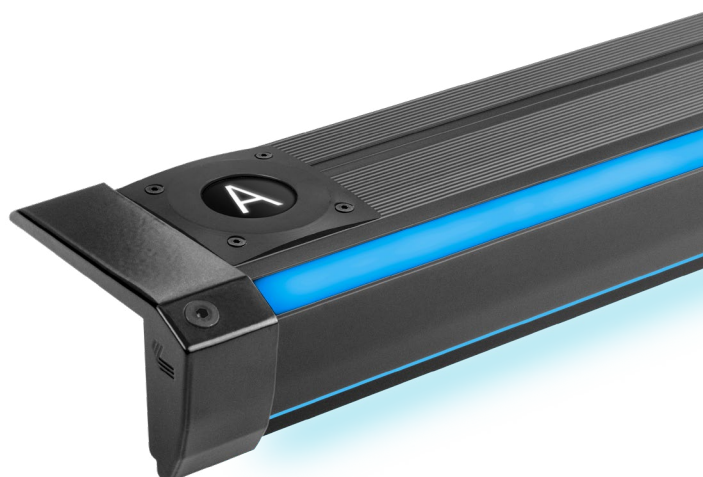

UNIwersalny, antypoślizgowy i w całości aluminiowy profil z podwójnym podświetleniem krawędzi i podstopnicy. Energooszczędne paski LED dostępne są w jednakowym kolorze, jak również RGB, a dzięki specjalnej przestronie zachowana jest jednolita linia światła.

Dane techniczne

Materiał	aluminium
Kolor profilu	czarny, srebrny
Wariant profilu	- z oznaczeniem - bez oznaczenia
Podświetlenie	- 30 LED/m
LedFLEX	- 60 LED/m - 120 LED/m
Kolor podświetlenia	- biały transparentny - biały mleczny - niebieski - czerwony - pomarańczowy - dowolny wg wzornika RAL - RGB
Zasilanie	12V lub 24V <small>Zasilacz do profili schodowych musi być SELV</small>
Moc	4,8 W/m; 7,2 W/m; 9,6 W/m
Sterowanie	DALI, KNX, DMX, Smartphone

Wymiary [mm]

- Do montażu na wykończonej krawędzi stopnia za pomocą śrub lub kleju
- Dodatkowa przestrzeń na wykładzinę
- Regulowane zaślepki
- Brak widocznych punktów LED
- Podświetlony symbol rzędu

Sposób montażu