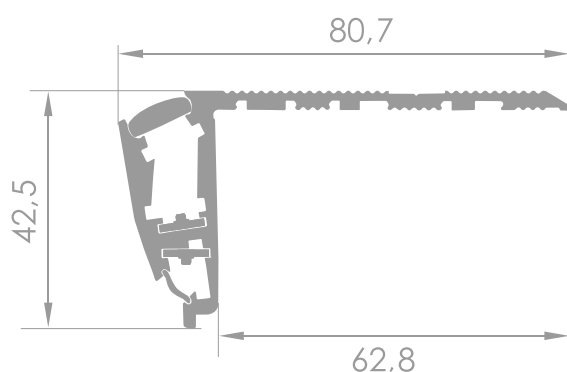

UNIwersalny, antypoślizgowy i w całości aluminiowy profil z podwójnym podświetleniem krawędzi i podstopnicy. Energooszczędne paski LED dostępne są w jednakowym kolorze, jak również RGB, a dzięki specjalnej przestronie zachowana jest jednolita linia światła.

Dane techniczne

Materiał	aluminium
Kolor profilu	czarny, srebrny
Wariant profilu	- z oznaczeniem - bez oznaczenia
Podświetlenie	- 30 LED/m
LedFLEX	- 60 LED/m - 120 LED/m
Kolor podświetlenia	- biały transparentny - biały mleczny - niebieski - czerwony - pomarańczowy - dowolny wg wzornika RAL - RGB
Zasilanie	12V lub 24V <small>Zasilacz do profili schodowych musi być SELV</small>
Moc	4,8 W/m; 7,2 W/m; 9,6 W/m
Sterowanie	DALI, KNX, DMX, Smartphone

Wymiary [mm]

- Do montażu na wykończonej krawędzi stopnia za pomocą śrub lub kleju
- Dodatkowa przestrzeń na wykładzinę
- Regulowane zaślepki
- Brak widocznych punktów LED
- Podświetlony symbol rzędu

Sposób montażu

Wariant standardowy

Wariant z dystansem pod wykładzinę