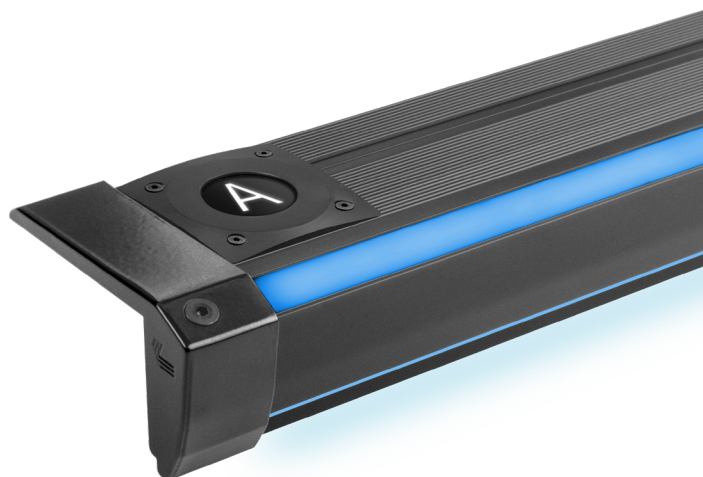

UNIwersalny, antypoślizgowy i w całości aluminiowy profil z podwójnym podświetleniem krawędzi i podstopnicy. Energooszczędne paski LED dostępne są w jednakowym kolorze, jak również RGB, a dzięki specjalnej przestronie zachowana jest jednolita linia światła.

Dane techniczne

Materiał	aluminium
Kolor profilu	czarny, srebrny
Wariant profilu	- z oznaczeniem - bez oznaczenia
Podświetlenie	- 30 LED/m
LedFLEX	- 60 LED/m - 120 LED/m
Kolor podświetlenia	- biały transparentny - biały mleczny - niebieski - czerwony - pomarańczowy - dowolny wg wzornika RAL - RGB
Zasilanie	12V lub 24V <small>Zasilacz do profili schodowych musi być SELV</small>
Moc	2,4 W/m; 4,8 W/m; 7,2 W/m; 9,6 W/m
Sterowanie	DALI, KNX, DMX, Smartphone

Wymiary [mm]

- Do montażu na wykończonej krawędzi stopnia za pomocą śrub lub kleju
- Dodatkowa przestrzeń na wykładzinę
- Regulowane zaślepki
- Brak widocznych punktów LED
- Podświetlony symbol rzędu

Sposób montażu