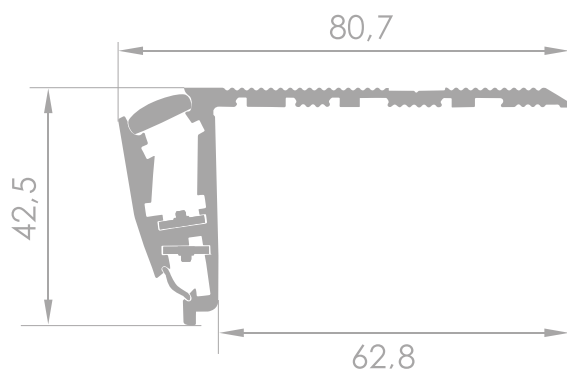

UNIwersalny, antypoślizgowy i w całości aluminiowy profil z podwójnym podświetleniem krawędzi i podstopnicy. Energooszczędne paski LED dostępne są w jednakowym kolorze, jak również RGB, a dzięki specjalnej przestronie zachowana jest jednolita linia światła.

Dane techniczne

Materiał	aluminium
Kolor profilu	czarny, srebrny
Wariant profilu	- z oznaczeniem - bez oznaczenia
Podświetlenie	- 30 LED/m
LedFLEX	- 60 LED/m - 120 LED/m
Kolor podświetlenia	- biały transparentny - biały mleczny - niebieski - czerwony - pomarańczowy - dowolny wg wzornika RAL - RGB
Zasilanie	12V lub 24V <small>Zasilacz do profili schodowych musi być SELV</small>
Moc	2,4 W/m; 4,8 W/m; 7,2 W/m; 9,6 W/m
Sterowanie	DALI, KNX, DMX, Smartphone

Wymiary [mm]

- Do montażu na wykończonej krawędzi stopnia za pomocą śrub lub kleju
- Dodatkowa przestrzeń na wykładzinę
- Regulowane zaślepki
- Brak widocznych punktów LED
- Podświetlony symbol rzędu

Sposób montażu

Wariant standardowy

Wariant z dystansem pod wykładzinę