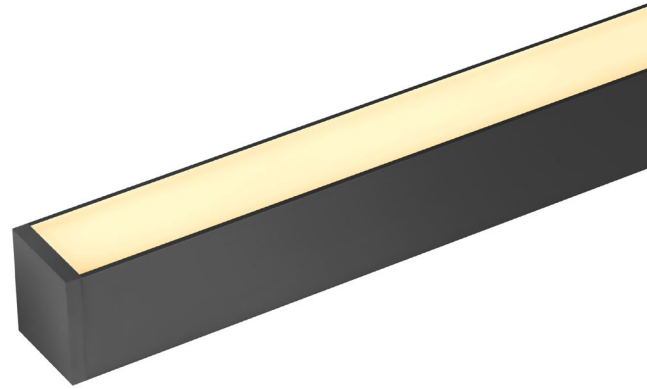

Aluminiowy profil uniwersalny z podświetleniem. Profil prosty wykonany z aluminium, umieszczany na płaszczyznach takich jak podłogi, ściany, meble, itp. Dostępny z podświetleniem LED i przestoną PMMA o dużej powierzchni świecenia.

Parametry

Moc	20 W
Napięcie zasilania	24V DC (SELV)
Kąt rozsyłu światła	140°
Barwa światła	Neutralna Biała
Temperatura barwowa	4100 K
Strumień świetlny oprawy	2100 lm
Trwałość diod LED	50.000 h
Temperatura pracy Ta	Od 2°C do 40°C
Możliwość ściemniania	Tak
Stopień ochrony	IP40
Wskaźnik oddawania barw (CRI)	83
Klasa energetyczna	A+

Wymiary