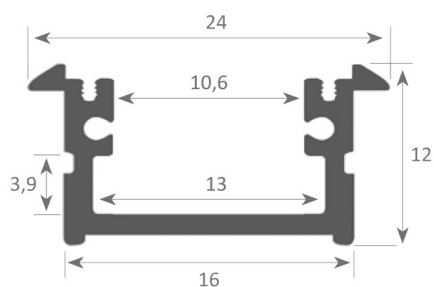

LB to aluminiowy profil LED przeznaczony do zabudowy. Sprawdza się jako podświetlenie do szaf, obrysów przestrzennych oraz sufitów. Profil jest dostępny z opcją liniowego podświetlenia bez widocznych punktów LED. Występuje w anodzie srebrnej i czarnej, w odcinkach do 2 metrów. Przesłona „Easy ON” w mleczno-białym kolorze. Profil z przesłoną zapewnia szczelność na poziomie IP 40. Dedykowane zaślepki gwarantują estetyczny wykończenie. W zestawie z uchwytami montażowymi.

Dane techniczne

Materiał	aluminium
Kolor profilu	srebrny, czarny
Podświetlenie LedFlex	30 LED/m; 60 LED/m; 120 LED/m; 240 LED/m; COB; RGB; RGBW
Kolor przesłony	mleczny biały
Zasilanie	12V lub 24V DC
Moc	2,4W/m; 4,8 W/m; 9,6 W/m; 12 W/m; 14,4 W/m; 16 W/m
Sterowanie	DALI, KNX, DMX, Smartphone
IP	40

Wymiary [mm]

SKALA 2:1

SKALA 1:1