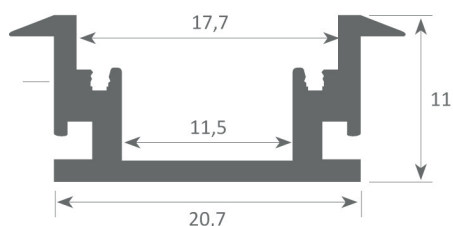

LD to profil aluminiowy z serii profili uniwersalnych dedykowany do montażu wewnętrznego i zewnętrznego. Dostępny w srebrnej anodzie. Stosowany jest do podświetlania obrysów lub jako element dekoracyjny na zewnątrz np. przy dachach i elewacjach, wewnątrz pomieszczeń do oświetlenia schodów, podłóg i korytarzy. LD jest wyposażony w łatwą do założenia mlecznobiałą przesłonę „Easy ON”, która stanowi zabezpieczenie o wartości IP65, dzięki której profil sprawdza się w wymagających pomieszczeniach takich jak kuchnie i łazienki. Jest odporny na zawilgocenia oraz ścieranie. Dedykowane zaślepki gwarantują estetyczny wykończenie.

Dane techniczne

Materiał	aluminium
Kolor profilu	srebrny
Podświetlenie LedFlex	30 LED/m; 60 LED/m; 120 LED/m; 240 LED/m; COB
Kolor przesłony	mleczny biały
Zasilanie	12V lub 24V DC
Moc	2,4W/m; 4,8 W/m; 9,6 W/m; 12 W/m; 14,4W/m
Sterowanie	DALI, KNX, DMX, Smartphone
IP	65

Wymiary [mm]

SKALA 2:1

SKALA 1:1