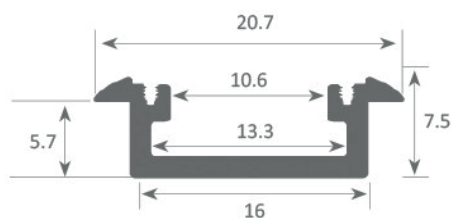

LF to jeden z najmniejszych aluminiowych profili LED do zabudowy wśród profili uniwersalnych. Mały rozmiar - ma tylko 7,5 mm wysokości, umożliwia montaż w miejscach wymagających niewielkich rozmiarów profilu np. w załamaniach ścian, meblach czy półkach. LF można dyskretnie schować w powierzchniach, zachowując przy tym sporą efektywność świetlną. Dostępny w srebrnej i czarnej anodzie. Występuje w 4 wariantach kolorystycznych. Dedykowane zaślepki gwarantują estetyczne wykończenie. W zestawie z uchwytami montażowymi.

Dane techniczne

Materiał	aluminium
Kolor profilu	srebrny, czarny
Podświetlenie LedFlex	30 LED/m; 60 LED/m; 120 LED/m; 240 LED/m; COB; RGB; RGBW
Kolor przesłony	mleczny biały, szroniony, transparentny, czarny
Zasilanie	12V lub 24V DC
Moc	2,4W/m; 4,8 W/m; 9,6 W/m; 12 W/m; 14,4 W/m; 16 W/m
Sterowanie	DALI, KNX, DMX, Smartphone
IP	40

Wymiary [mm]

SKALA 2:1

SKALA 1:1