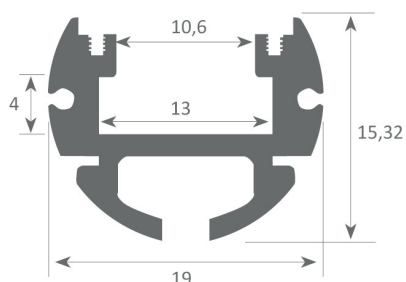

LP to aluminiowy nowoczesny profil LED z okrągłym przekrojem. Dostępny jest z opcją liniowego podświetlenia bez widocznych punktów LED, przesłona w kolorze mleczobiałym. Profil z powrotem stosowany jest w przemyśle meblarskim również jako element wyposażenia np. rura na wieszaki w szafach i garderobach na wymiar. Sprawdza się też do obrysu powierzchni oraz ścian. Specjalne zaślepki oraz uchwyty montażowe zapewniają szybką instalację.

## Dane techniczne

Materiał	aluminium
Kolor profilu	srebrny, czarny
Podświetlenie LedFlex	30 LED/m; 60 LED/m; 120 LED/m; 240 LED/m; COB; RGB; RGBW
Kolor przesłony	mleczny biały
Zasilanie	12V lub 24V DC
Moc	2,4W/m; 4,8 W/m; 9,6 W/m; 12 W/m; 14,4 W/m; 16 W/m
Sterowanie	DALI, KNX, DMX, Smartphone
IP	40

## Wymiary [mm]

### SKALA 1:1