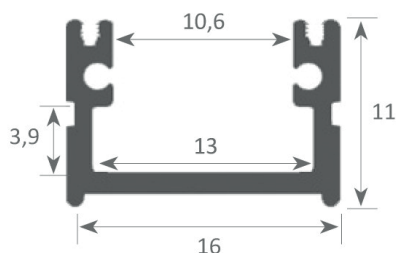

LR to profil aluminiowy, dostępny w wersji srebrnej i czarnej. Ma opcję liniowego podświetlenia bez widocznych punktów LED. Wyposażony w przesuwną „EasyON” w 4 wariantach kolorystycznych. Stosowany głównie w aranżacjach wnętrz w przestrzeniach takich jak salon, kuchnia czy łazienka. Profil jest również często stosowany w scenografii, aby podkreślić obrysy sufitów i ścian. Dedykowane zaślepki gwarantują estetyczny wykończenie. W zestawie z uchwytami montażowymi.

## Dane techniczne

Materiał	aluminium
Kolor profilu	srebrny, czarny
Podświetlenie LedFlex	30 LED/m; 60 LED/m; 120 LED/m; 240 LED/m; COB; RGB; RGBW
Kolor przesłony	mleczny biały, szroniony, transparentny, czarny
Zasilanie	12V lub 24V DC
Moc	2,4W/m; 4,8 W/m; 9,6 W/m; 12 W/m; 14,4 W/m; 16 W/m
Sterowanie	DALI, KNX, DMX, Smartphone
IP	40

## Wymiary [mm]

### SKALA 1:1