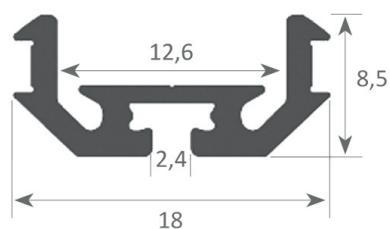

LT to profil aluminiowy z kloszem rozpraszającym światło pod kątem 60°, szerszym niż profile z kloszami płaskimi. Występuje w srebrnym kolorze z transparentną przesłoną oraz uchwytami montażowymi. Przeznaczony jest do zabudowy. Estetyczna forma LT oraz wyraźny efekt świetlny sprawiają, że profil jest chętnie stosowany przez projektantów do aranżacji wnętrz, jak również do podświetlenia ścian w większych obiektach np. w kinach i teatrach. Profil z przesłoną zapewnia szczelność na poziomie IP 40. Dedykowane zaślepki gwarantują estetyczny wykończenie.

Dane techniczne

Materiał	aluminium
Kolor profilu	srebrny
Podświetlenie LedFlex	30 LED/m; 60 LED/m; 120 LED/m; 240 LED/m; COB
Kolor przesłony	transparentny
Zasilanie	12V lub 24V DC
Moc	2,4W/m; 4,8 W/m; 9,6 W/m; 12 W/m; 14,4W/m
Sterowanie	DALI, KNX, DMX, Smartphone
IP	40

Wymiary [mm]

SKALA 2:1