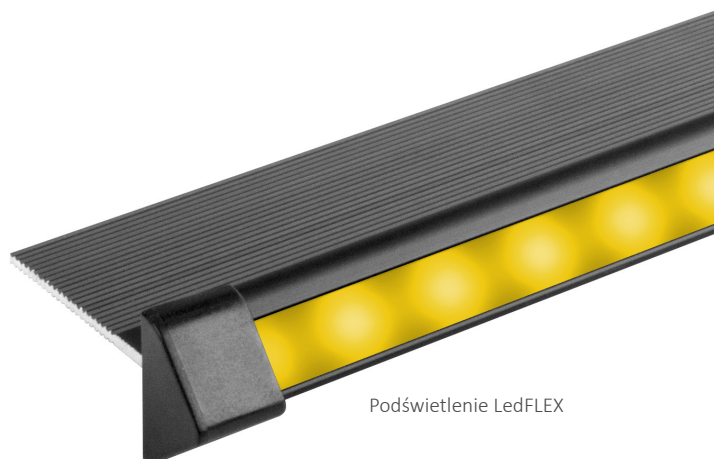

Aluminiowy profil schodowy z podświetleniem, przeznaczony do montażu w stopniach schodowych pod płytkami ceramicznymi.

Dane techniczne

Materiał	aluminium
Kolor profilu	czarny, srebrny
Podświetlenie	- 30 LED/m
LedFLEX	- 60 LED/m
	- 120 LED/m
Kolor podświetlenia	- biały transparentny
	- biały mleczny
	- niebieski
	- czerwony
	- pomarańczowy
	- dowolny wg wzornika RAL
Podświetlenie LumiTEC	biały, turkusowy, żółty, lemon, czerwony, zielony, niebieski, różowy, fioletowy
Zasilanie	12V lub 24V Zasilacz do profili schodowych musi być SELV
Moc	2,4 W/m; 4,8 W/m
Sterowanie	DALI, KNX, DMX, Smartphone

Podświetlenie LedFLEX

Podświetlenie LumiTEC

Wymiary [mm]

Sposób montażu