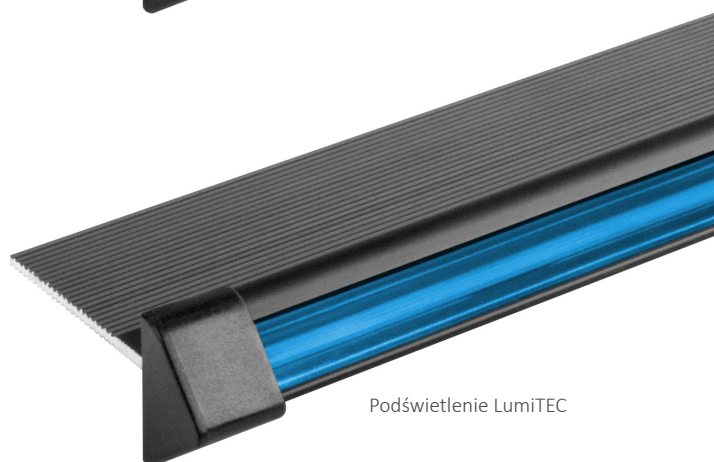

Aluminiowy profil schodowy z podświetleniem, przeznaczony do montażu w stopniach schodowych pod płytkami ceramicznymi.

Dane techniczne

Materiał	aluminium
Kolor profilu	czarny, srebrny
Podświetlenie	- 30 LED/m
LedFLEX	- 60 LED/m
	- 120 LED/m
Kolor podświetlenia	- biały transparentny
	- biały mleczny
	- niebieski
	- czerwony
	- pomarańczowy
	- dowolny wg wzornika RAL
Podświetlenie LumiTEC	biały, turkusowy, żółty, lemon, czerwony, zielony, niebieski, różowy, fioletowy
Zasilanie	12V lub 24V Zasilacz do profili schodowych musi być SELV
Moc	2,4 W/m; 4,8 W/m
Sterowanie	DALI, KNX, DMX, Smartphone

Podświetlenie LedFLEX

Podświetlenie LumiTEC

Wymiary [mm]

Sposób montażu