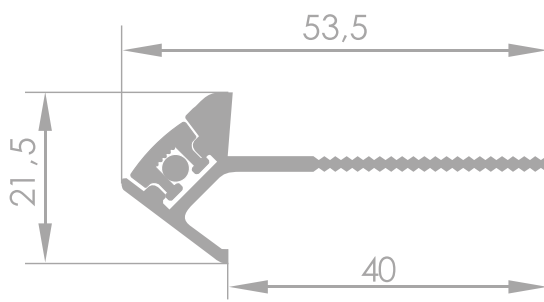

Aluminiowy profil schodowy z podświetleniem, przeznaczony do montażu w stopniach schodowych pod płytkami ceramicznymi.

Dane techniczne

Materiał	aluminium
Kolor profilu	czarny, srebrny
Podświetlenie	- 30 LED/m
LedFLEX	- 60 LED/m
	- 120 LED/m
Kolor podświetlenia	- biały transparentny
	- biały mleczny
	- niebieski
	- czerwony
	- pomarańczowy
	- dowolny wg wzornika RAL
Podświetlenie LumiTEC	biały, turkusowy, żółty, lemon, czerwony, zielony, niebieski, różowy, fioletowy
Zasilanie	12V lub 24V Zasilacz do profili schodowych musi być SELV
Moc	2,4 W/m; 4,8 W/m
Sterowanie	DALI, KNX, DMX, Smartphone

Podświetlenie LedFLEX

Podświetlenie LumiTEC

Wymiary [mm]

Sposób montażu