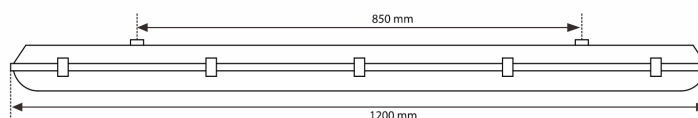

Optymalna konstrukcja: Zaprojektowana z myślą o Twojej przestrzeni, oprawa Maximus integruje się z wnętrzem, zapewniając jednocześnie wyjątkową wydajność. Solidna, przemysłowa konstrukcja zapewnia trwałość, a hermetyczna obudowa pozwala na pracę w trudnych warunkach.

Zwiększ wydajność, bezpieczeństwo i estetykę swojego miejsca pracy, jednocześnie zmniejszając zużycie energii.

Wymiary

Parametry

Moc	80 W
Źródło światła	Moduł LED
Napięcie zasilania	230 V
Kąt rozsyłu światła	140°
Barwa światła	Biały Neutralny
Strumień świetlny oprawy	10000 lm
Trwałość diod LED	50.000 h
Temperatura pracy Ta	Od -20 do +40°C
Możliwość ściemniania	Opcja
Stopień ochrony	IP68
Wskaźnik oddawania barw (CRI)	>80
Klasa energetyczna	D
Wymiar zew oprawy [mm']	1200x120x90
Materiał wykonania	PS/ABS, PC/ABS