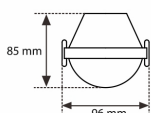

Zwiększ wydajność, bezpieczeństwo i estetykę swojego miejsca pracy, jednocześnie zmniejszając zużycie energii.

Wymiary

Parametry

Moc	80 W
Źródło światła	Moduł LED
Napięcie zasilania	230 V
Kąt rozsyłu światła	140°
Barwa światła	Biały Neutralny
Strumień świetlny oprawy	10000 lm
Trwałość diod LED	50.000 h
Temperatura pracy Ta	Od -20 do +40°C
Możliwość ściemniania	Opcja
Stopień ochrony	IP68
Wskaźnik oddawania barw (CRI)	>80
Klasa energetyczna	D
Wymiar zew oprawy [mm']	1200x120x90
Materiał wykonania	PS/ABS, PC/ABS