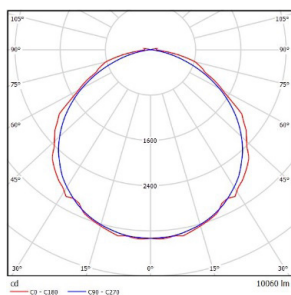

Zwiększ wydajność, bezpieczeństwo i estetykę swojego miejsca pracy, jednocześnie zmniejszając zużycie energii.

Wymiary

Parametry

Moc	80 W
Źródło światła	Moduł LED
Napięcie zasilania	230 V
Kąt rozsyłu światła	140°
Barwa światła	Biały Neutralny
Strumień świetlny oprawy	10000 lm
Trwałość diod LED	50.000 h
Temperatura pracy Ta	Od -20 do +40°C
Możliwość ściemniania	Opcja
Stopień ochrony	IP68
Wskaźnik oddawania barw (CRI)	>80
Klasa energetyczna	D
Wymiar zew oprawy [mm']	1200x120x90
Materiał wykonania	PS/ABS, PC/ABS